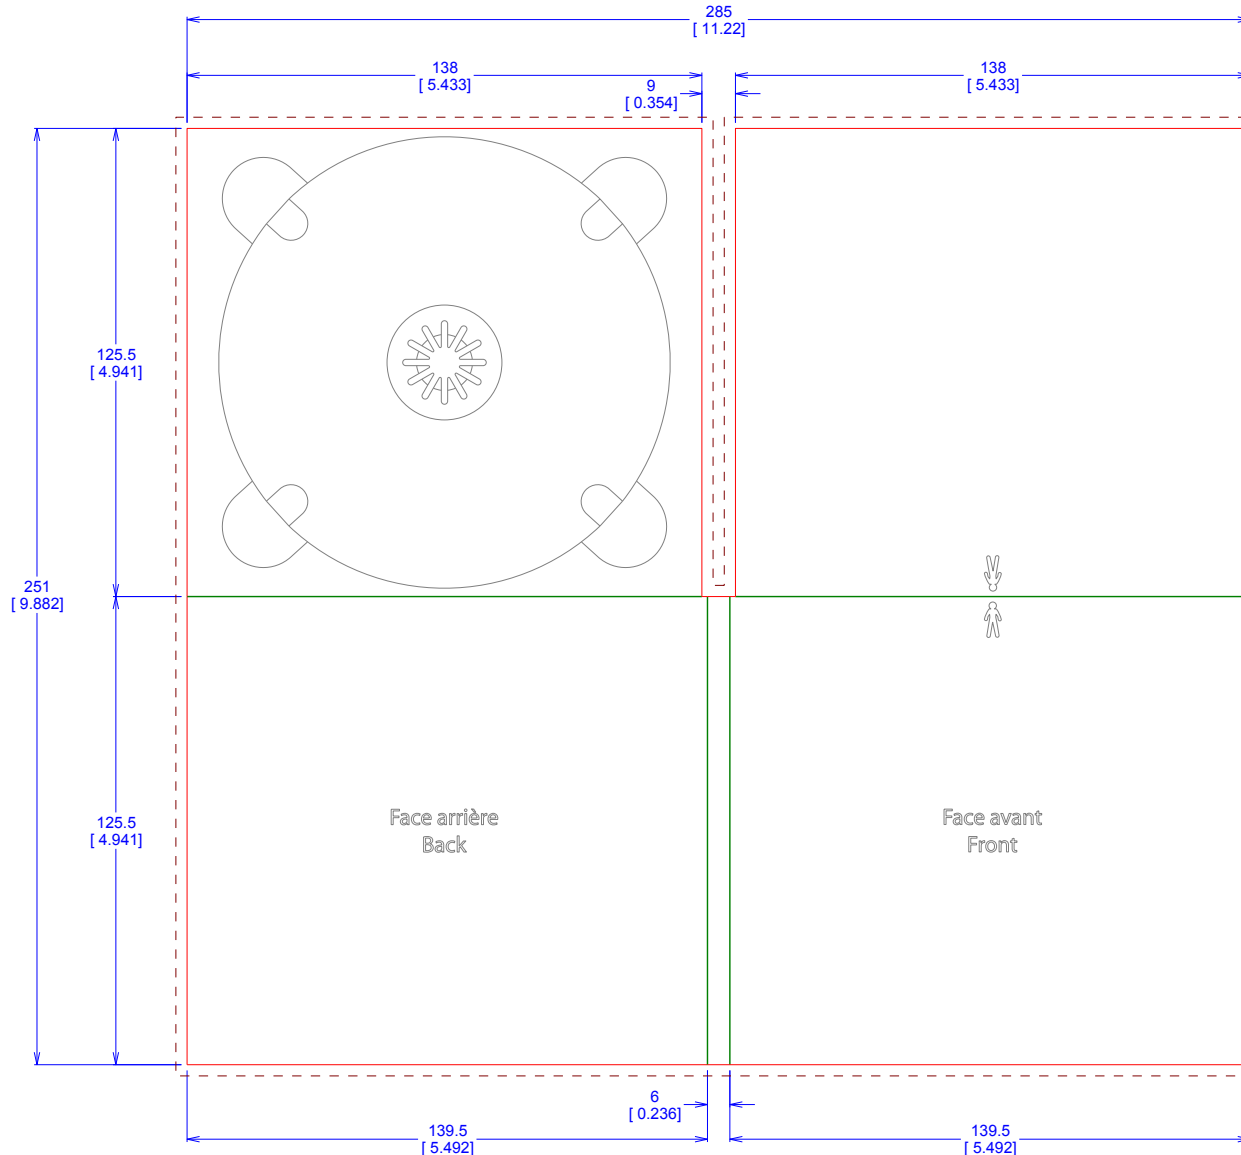

# Spécification d'impression / Printing specification

DigiPack 2 volets/4pages - 1 plateau à droite

2 panels/4 pages DigiPack - 1 tray to the right

28/06/10

Format fini / Finished format :  
139.5 x 125.5 x 6 mm

Carton / Cardboard :  
GC1 285-300 gr

Couleurs primaires et/ou tons directs  
(Pantone® uniquement)  
Primary colours and/or spot colours  
(Pantone® colours only)

Impression / printing : Offset

Merci de joindre cette spécification  
à vos fichiers.  
Please add this specification  
to your files.